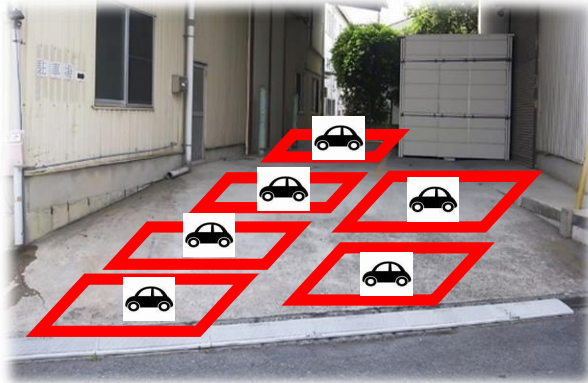

# 駐車場のご案内・お願い

第一駐車場が満車の場合は、第二駐車場をご利用下さい。

↓ **第一駐車場** (6台駐車できます)  
奥までつめて駐車お願い致します。

※より良い環境づくりのために、  
店舗前道路を一方通行とさせて頂きます。  
※第1駐車場からの出庫は、右折のみと致します。  
(左折禁止)  
※施設前は近隣の方の出入りがございます。  
駐車場出入口付近の駐停車はご遠慮下さい。

↓ **第二駐車場**  
当クラブより徒歩1分。3台駐車出来ます。

↑ 3台駐車できます。  
向かって左側の赤い場所には大型車は停めないように  
ご協力お願い致します。