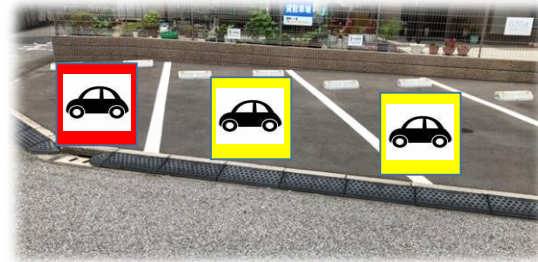

# 駐車場のご案内・お願い

第一駐車場が満車の場合は、第二駐車場をご利用下さい。

↓ **第一駐車場** (6台駐車できます)  
奥までつめて駐車お願い致します。

※より良い環境づくりのために、  
店舗前道路を一方通行とさせて頂きます。  
※第1駐車場からの出庫は、右折のみと致します。  
(左折禁止)  
※施設前は近隣の方の出入りがございます。  
駐車場出入口付近の駐停車はご遠慮下さい。

↓ **第二駐車場**  
当クラブより徒歩1分。3台駐車出来ます。

↑ 3台駐車できます。  
向かって左側の赤い場所には大型車は停めないように  
ご協力お願い致します。