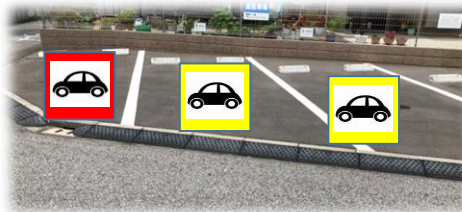

# 駐車場のご案内・お願い

第一駐車場が満車の場合は第二・三駐車場をご利用下さい。

↓ **第一駐車場** (6台駐車できます)  
奥までつめて駐車お願い致します。

※より良い環境づくりのために、  
店舗前道路を一方通行とさせていただきます。  
※第1駐車場からの出庫は、右折のみと致します。  
(左折禁止)  
※施設前は近隣の方の出入りがございます。  
駐車場出入口付近の駐停車はご遠慮下さい。

↓ **第二・第三駐車場**  
当クラブより徒歩1分。4台駐車出来ます。(第二駐車場:3台 第三駐車場:1台)

↑ 3台駐車できます。  
向かって左側の赤い場所には大型車は停めないように  
ご協力お願い致します。

↑ 1台駐車できます。  
電信柱等ございますので、入庫の際は注意してください。