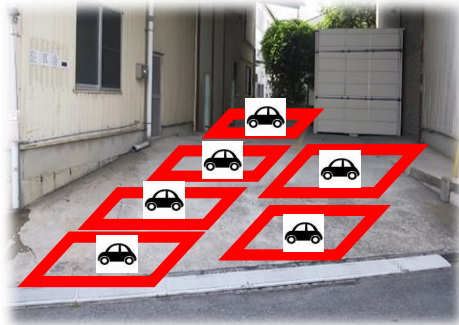

# 駐車場のご案内・お願い

第一駐車場が満車の場合は第二・三駐車場をご利用下さい。

↓ **第一駐車場** (6台駐車できます)  
奥までつめて駐車お願い致します。

※より良い環境づくりのために、  
店舗前道路を一方通行とさせていただきます。  
※第1駐車場からの出庫は、右折のみと致します。  
(左折禁止)  
※施設前は近隣の方の出入りがございます。  
駐車場出入口付近の駐停車はご遠慮下さい。

↓ **第二・第三駐車場**  
当クラブより徒歩1分。4台駐車出来ます。(第二駐車場:3台 第三駐車場:1台)

↑ 3台駐車できます。  
向かって左側の赤い場所には大型車は停めないように  
ご協力お願い致します。

↑ 1台駐車できます。  
電信柱等ございますので、入庫の際は注意してください。